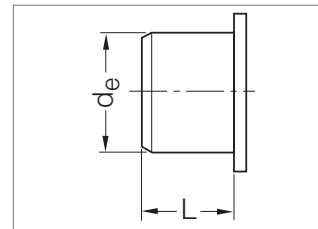

PLUS Čep za muf

Materijal: RAU-PP (mineralno ojačan)

Boja: bela (slično RAL 9003)

Mat.-Nr.	DN	L	d _e	Masa	Pakovanje (kom.)	Pakovanje (kom.)
				kg/kom.	karton	paleta
11231341003	40	33	40	0,014	20	2400
11214541003	50	34	50	0,018	20	2400
11214641003	75	35	75	0,030	20	1440
11214741003	110	37	110	0,077	20	960
11206241001	125	40	125	0,111	20	720
11231061001	160	49	160	0,181	10	400

RAUPIANO PLUS Sifonsko koleno

Materijal: RAU-PP (mineralno ojačan)

Boja: bela (slično RAL 9003)

Mat.-Nr.	DN	Spoljašnji prečnik d _e		d _i	a	b	Masa	Pakovanje (kom.)	Pakovanje (kom.)
		metalne	cevi d _m				kg/kom.	karton	paleta
11231741001	40/40-30	32 - 40	40	53,7	49	88	0,039	20	1440
11226941001	50/40-30	32 - 40	50	53,7	55	90	0,052	20	960
11214441001	50/50	47 - 50	50	67,2	55	96	0,058	20	960