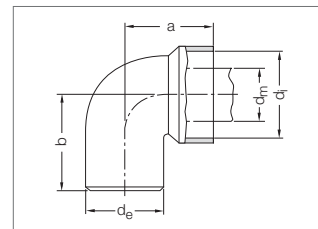

PLUS Čep za muf

Materijal: RAU-PP (mineralno ojačan)

Boja: bela (slično RAL 9003)

Mat.-Nr.	DN	L	d _e	Masa	Pakovanje (kom.)	Pakovanje (kom.)
				kg/kom.	karton	paleta
11231341003	40	33	40	0,014	20	2400
11214541003	50	34	50	0,018	20	2400
11214641003	75	35	75	0,030	20	1440
11214741003	110	37	110	0,077	20	960
11206241001	125	40	125	0,111	20	720
11231061001	160	49	160	0,181	10	400

RAUPIANO PLUS Sifonsko koleno

Materijal: RAU-PP (mineralno ojačan)

Boja: bela (slično RAL 9003)

Mat.-Nr.	DN	Spoljašnji prečnik d _e		d _i	a	b	Masa	Pakovanje (kom.)	Pakovanje (kom.)
		metalne	cevi d _m				kg/kom.	karton	paleta
11231741001	40/40-30	32 - 40	40	53,7	49	88	0,039	20	1440
11226941001	50/40-30	32 - 40	50	53,7	55	90	0,052	20	960
11214441001	50/50	47 - 50	50	67,2	55	96	0,058	20	960